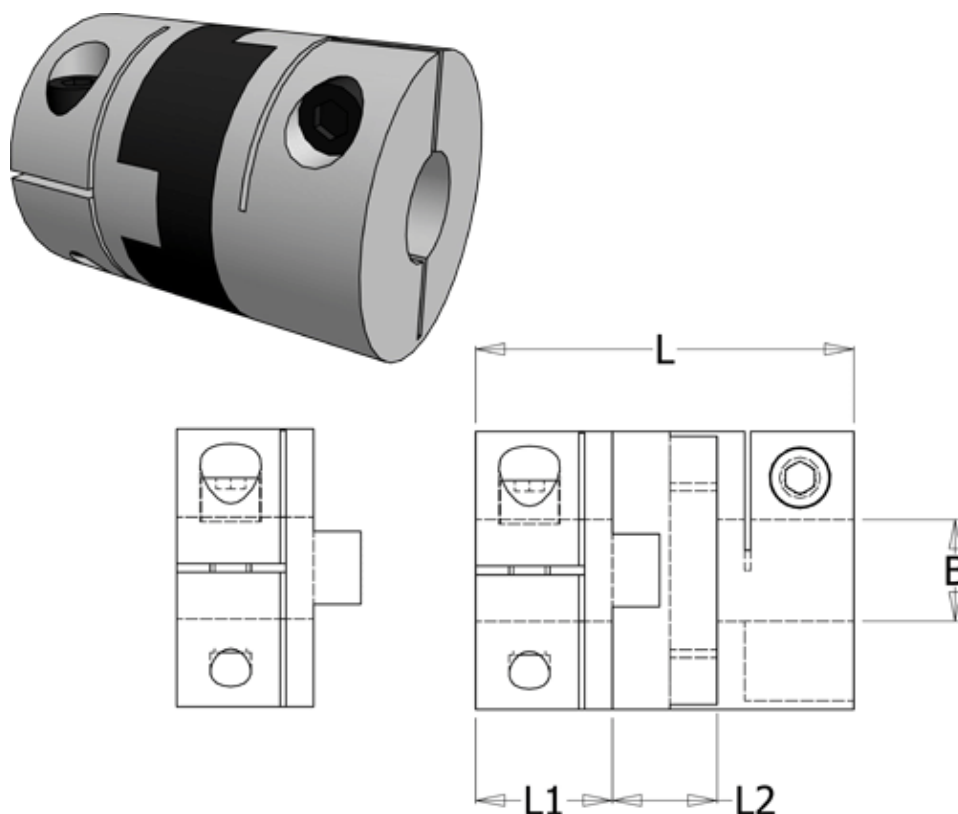

Article number: 33214525738

Description: Oldham coupling hub 452H57.38 ALU
with clamp hub and through bore, bore 14 mm

Measures

B1 = 14

D = 57.1

L = 78

L1 = 28.4

L2 = 21.2

Note: Overnævnte varenr. er kun for et koblingsnav. Der går 2 koblingsnav og 1 element til 1 komplet kobling

Screw = M6

Torque (Nm) = 44